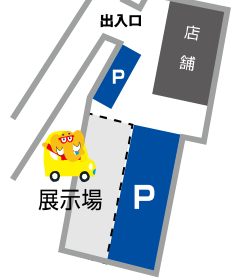

6/23日~7/7日 スーパージャンボ

車両購入 ご成約特典

①新車・中古車購入の方

ガソリン満タンプレゼント!

②マイカーリース契約の方

カタログギフト1万円分プレゼント!

イベント限定 オプションパック

4.9万円
オトク!

- ①ワンセグTVナビ+取付工賃
- ②ナビ連動ドライブレコーダー
- ③ポリマーコーティング

通常14.9万円
相当のオプションが

10万円 (税込)

※写真はイメージです。※パックのナビ、ドライレコは当社指定品のみ。

6/23日のみ

国産メーカー品をお買得価格で!!

タイヤ即売会

協賛メーカー

BRIDGESTONE

GOODYEAR

4本セットで

店頭通常
価格より

25%OFF!!

6/23日~7/7日

買取査定

をされた方

最低でも
3万円

●下取査定も対象

査定額に **プラス3万円**

※自走可能なお車に限ります ※スーパージャンボ豊田上郷店のみ有効

スズキ車リコール対応
当店でも承ります。

部品手配のため、事前にご予約下さい

オートプラザラビットまで
お気軽にご相談ください。

P 駐車場のご案内

●場内では係員が誘導いたします。